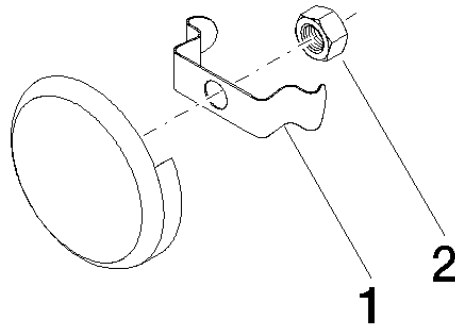

Rohrunterbrecher - Platin

36 150 970

Ersatzteilstückliste

Nr.	Artikelnummer	Benennung	Verbaumenge	Lieferzeit
1	08 16 02 500 90	Feder	1	2
2	09 23 10 026 90	Mutter	1	2